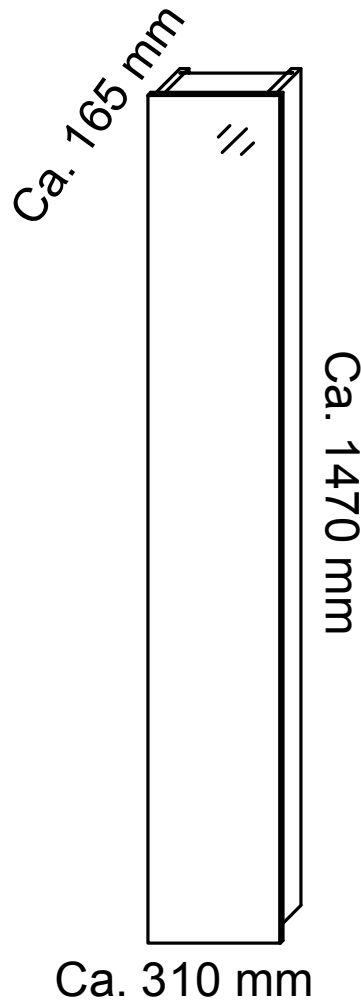

# Camargue®

Asennusohje

## ORION

AM-WLO-304-07

Ruuvit ja tapit eivät sisälly toimitukseen. Käytä asennukseen tuotteita, jotka sopivat seinän rakenteeseen.

1.

4.